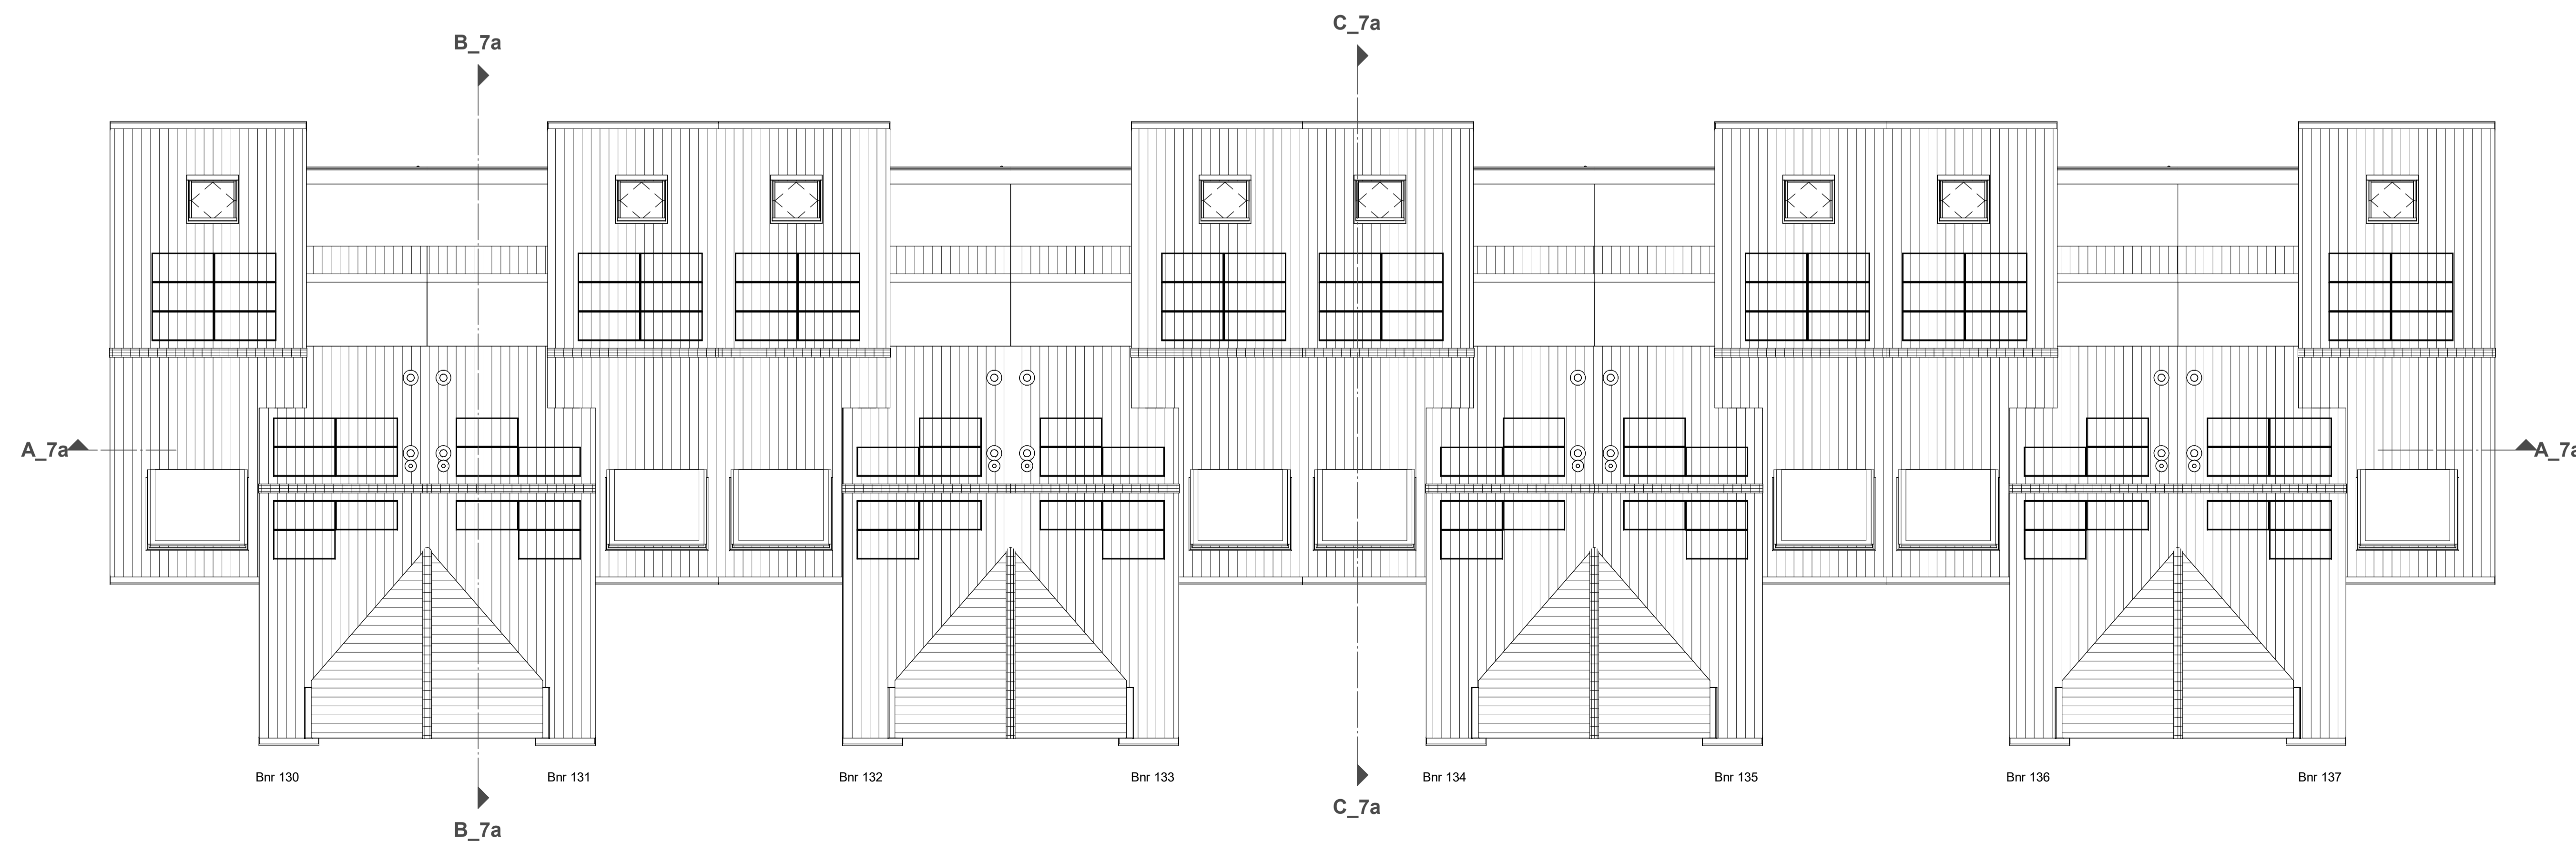

2e verdieping

dakoverzicht

Renvooi
Bouwkundig

	metalwerk kleur A Nelissen Spaans rood, 66-5957		P1-garaten, aantallen indicatief
	metalwerk kleur B Nelissen Erno, 66-13973		entree woning
	metalwerk kleur C Nelissen Trafalgar, 66-5958		opstelplaats wasmachine/ wasdroger
	metalwerk kleur D Nelissen Antique, 66-14219		WP + boiler
	metalwerk kleur E Nelissen Zwart mangraan, 66-5818		mv-unit
	metalwerk kleur F Nelissen Zola, 66-14814		knuipluk
			vloerverdeeler
			verwarmingselement
			ventilatie boveer / afvoer in plafond
			ventilatie boveer / afvoer in wand

Situatie

opdrachtgever:
Synchroon B.V.
project:
Westvaartpark fase 3
ontwerper:
Bureau 070 Architecten
bladomschrijving:
Definitief VK
Verkoop plattegronden blok 7A
schaal: 1:100
formaat: A1 verlegend
datum: 29-11-2024